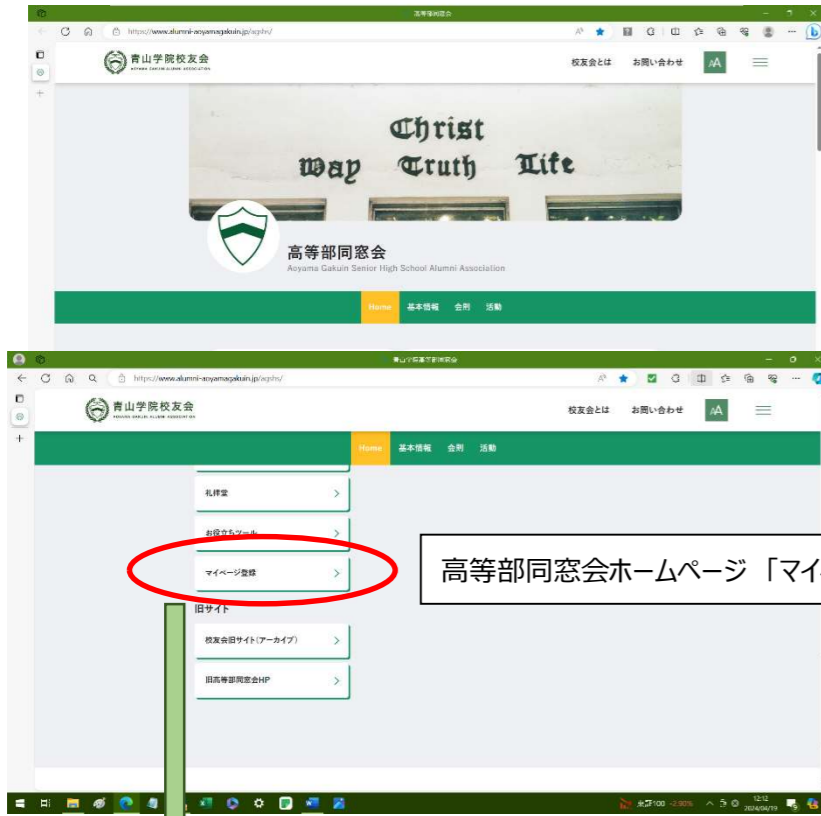

校友会ホームページ マイページ登録方法

高等部同窓会 新 HP

高等部同窓会ホームページ「マイページ登録」ボタンをクリックしてください

新規登録をクリックしてください

メルマガ登録と配信内容についての設定

画面をスクロールしながら必要事項を入力してください

「登録・送信」をクリックして完了です

配信頻度を選んでください