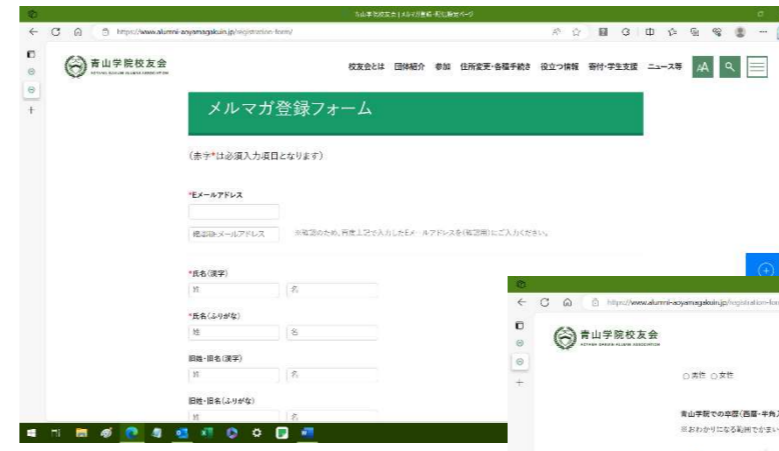

校友会ホームページ マイページ登録方法

高等部同窓会 新 HP

高等部同窓会ホームページ「マイページ登録」ボタンをクリックしてください

新規登録をクリックしてください

メルマガ登録と配信内容についての設定

画面をスクロールしながら必要事項を入力してください

「登録・送信」をクリックして完了です

配信頻度を選んでください