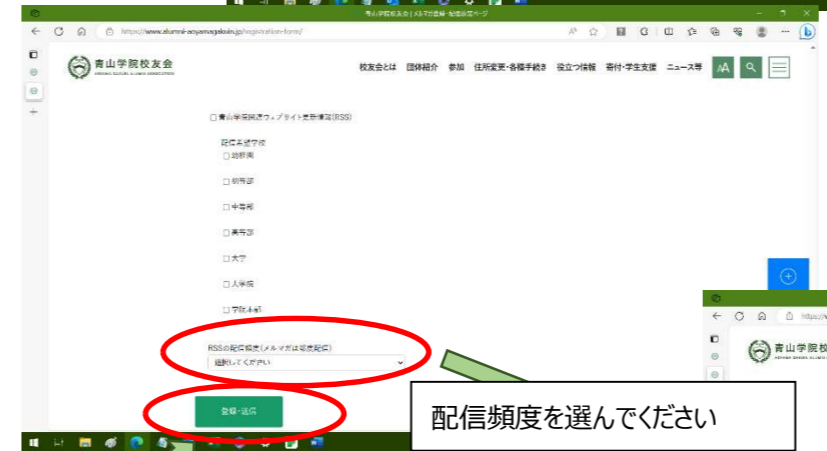

校友会ホームページ マイページ登録方法

高等部同窓会 新 HP

高等部同窓会ホームページ「マイページ登録」ボタンをクリックしてください

新規登録をクリックしてください

メルマガ登録と配信内容についての設定

画面をスクロールしながら必要事項を入力してください

「登録・送信」をクリックして完了です

配信頻度を選んでください